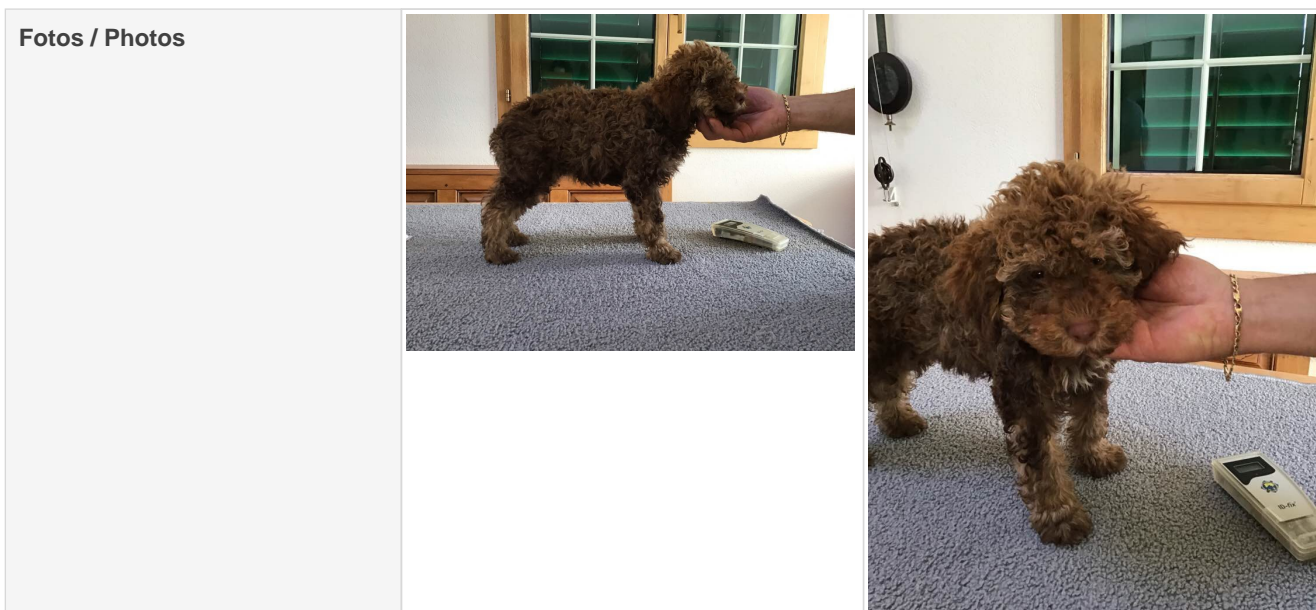

LAGOTTO CLUB

Welpenkontrollblatt

Abschluss

Kontrollleur 1 / Contôleur(euse) 1	Bachmann Regula
Email 1	
Kontrollleur 2 / Contôleur(euse) 2	Nuñez-Probst Stefanie
Email 2	
Kontroll-Datum / Date du contrôle	14.08.2021.
Unterschrift Kontrolleure / Signature des contrôleurs(euses)