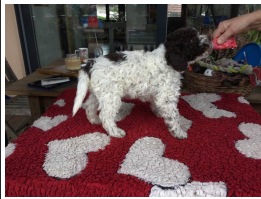

Border Collie Club Schweiz

Bosco delle Cicciole

Rüde
03.02.2022 - 2 Jahr(e)

756097201022530

--

Zuchtstätte:
delle Cicciole, Bise
Dominique (Oberhof)

Inzucht:
0% ,3.Gen

Ahnenverlust:
0% ,3.Gen