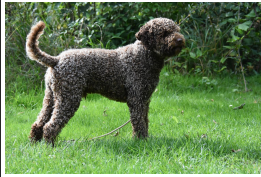

## Yawi Amici Per Sempre

Rüde  
03.06.2020 - 2 Jahr(e)

756097201008465  
SHSB774729

Zuchtstätte:  
Amici Per Sempre, Frei  
Christine (Gansingen)

Inzucht:  
0.98% ,5.Gen

Ahnenverlust:  
4.84% ,5.Gen

Quelle:  
LCS Ankorungsunterlagen