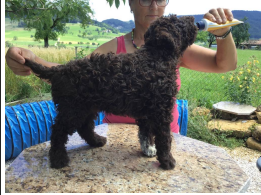

Lagotto Club Schweiz

Calzino Bianco di Sasso Largo

Rüde
03.05.2020 - 2 Jahr(e)

756095310016791
--

Zuchtstätte:
di Sasso Largo,
Breitenstein Margrit
(Kilchberg)

Inzucht:
0.2% ,5.Gen

Ahnenverlust:
3.23% ,5.Gen