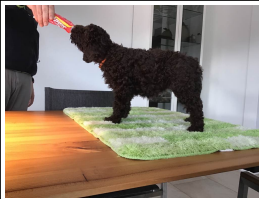

Border Collie Club Schweiz

Eyra di Sasso Largo

Hündin
09.11.2021 - 1 Jahr(e)

756098502039118

--

Zuchtstätte:
di Sasso Largo,
Breitenstein Margrit
(Kilchberg)

Inzucht:
0% ,4.Gen

Ahnenverlust:
0% ,4.Gen