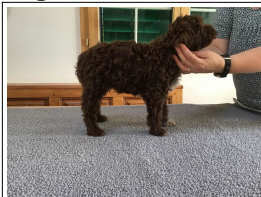

Lagotto Club Schweiz**Kalif vom Luäg is Land**

Rüde
13.06.2021 - 0 Jahr(e)

756098100938128
--

Zuchtstätte:
vom Luäg is Land, Von
Moos Roland (Flüeli Ranft)

Inzucht:
0.78% ,5.Gen

Ahnenverlust:
6.45% ,5.Gen

Quelle:
Wurfkontrolle