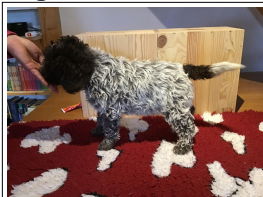

Lagotto Club Schweiz

Fiby della Coppalina

Hündin
16.02.2019 - 3 Jahr(e)

756098100884242

--

Zuchtstätte:
della Coppalina,
Ackermann Cornelia
(Ballwil)

Inzucht:
0% ,4.Gen

Ahnenverlust:
0% ,4.Gen