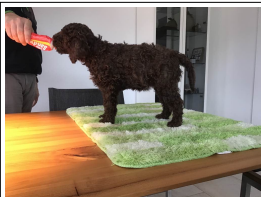

Border Collie Club Schweiz**Enya di Sasso Largo**Hündin
09.11.2021 - 1 Jahr(e)

756098502039119

--

Zuchtstätte:
di Sasso Largo,
Breitenstein Margrit
(Kilchberg)Inzucht:
0% ,4.GenAhnenverlust:
0% ,4.GenQuelle:
WurfkontrolleCreated: 15.11.2022
by CanisMaster -
canismaster.net