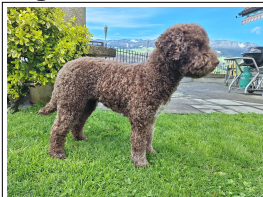

Lagotto Club Schweiz

Quidi vom Luäg is Land

Hündin
12.12.2022 - 2 Jahr(e)

756098100968323
SHSB793867

Zuchtstätte:
vom Luäg is Land, Von
Moos Roland (Flüeli Ranft)

Inzucht:
1.56% ,5.Gen

Ahnenverlust:
6.45% ,5.Gen

Grösse (cm): 43, Farbe:
Marrone, Fell-Typ: Gelockt,
Fell-Muster: Normal,
Kördatum: 06.04.2024,
Zuchtzulassung:
12.06.2024

HD: A/A, PL: 0/0, ED: 0/0,
LüW: Frei/Typ 0, BFJE:
Frei (A/A), LSD: Frei (G/G),
FU: Frei (F/F), ECVO
Katarakt (kongenital): Frei,
ECVO Katarakt
(nicht-kongenital): Frei