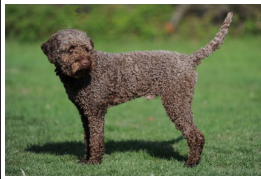

Lagotto Club Schweiz

Halko di campo del lago

Rüde
24.02.2009 - 13 Jahr(e)

SHSB680044

Zuchtstätte:
di Campo del Lago, Balmer
Jeannine (Thun)

Inzucht:
0% ,3.Gen

Ahnenerlust:
0% ,3.Gen

Quelle:
ZuchtDBv1