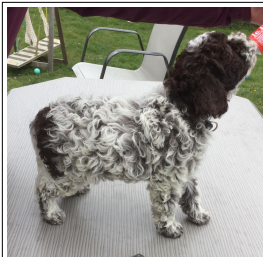

Border Collie Club Schweiz

Théo Mano Elevage du Potier de la Rogive

Rüde
18.02.2019 - 3 Jahr(e)

756095200203452

--

Zuchtstätte:
Elevage du Potier de la
Rogive, Schellenberg Edith
(Maracon)

Inzucht:
0% ,4.Gen