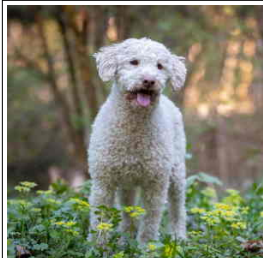

Lagotto Club Schweiz

4 Color Passion Apricot Vela

Vela
Hündin
05.03.2010 - d - 11 Jahr(e)

756098100479712
SHSB689712

Zuchtstätte:
4 Color Passion, Collet
Daniel (Bollodingen), Collet
Manuela (Bollodingen)

Inzucht:
0% ,4.Gen

Ahnenverlust:
0% ,4.Gen

Grösse (cm): 41, Farbe:
Arancio, Fell-Typ: Gelockt,
Labor Nr.: LR294,
Kördatum: 21.04.2012,
Zuchtzulassung:
21.04.2012

HD: A/A, PL: 0/0, ED: 0/0,
BFJE: Träger (A/T), LSD:
Träger (A/G), FU: Träger
(F/f), ECVO Katarakt
(kongenital): Frei, ISAG
DNA-Profil: , Gewicht in kg:
12